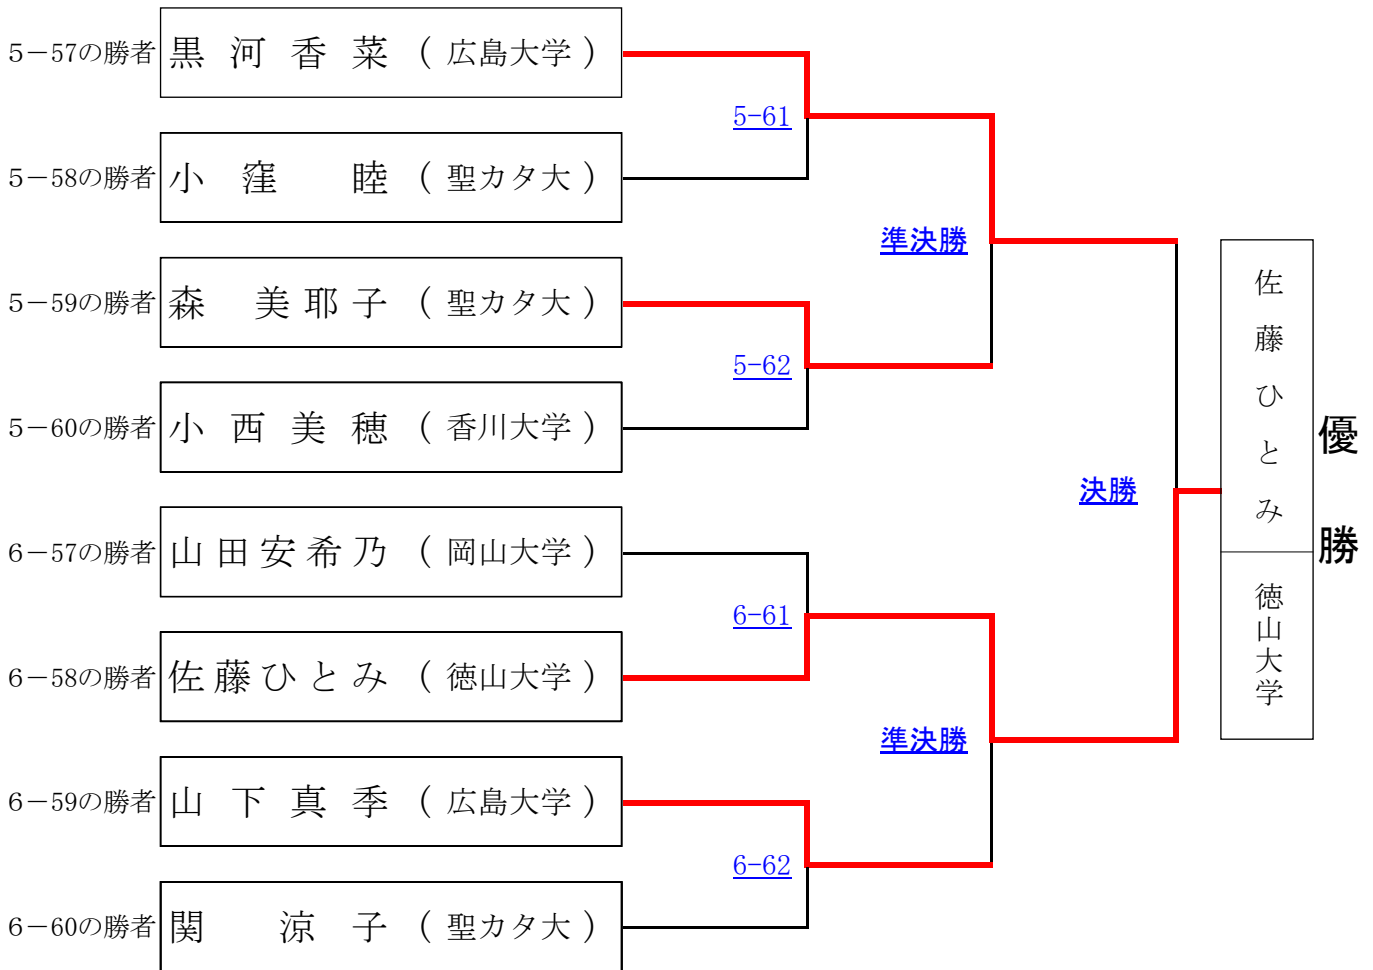

第38回 中四国女子学生剣道選手権大会
ベスト8トーナメント戦

第40回 全日本女子学生剣道選手権大会
出場者決定トーナメント戦