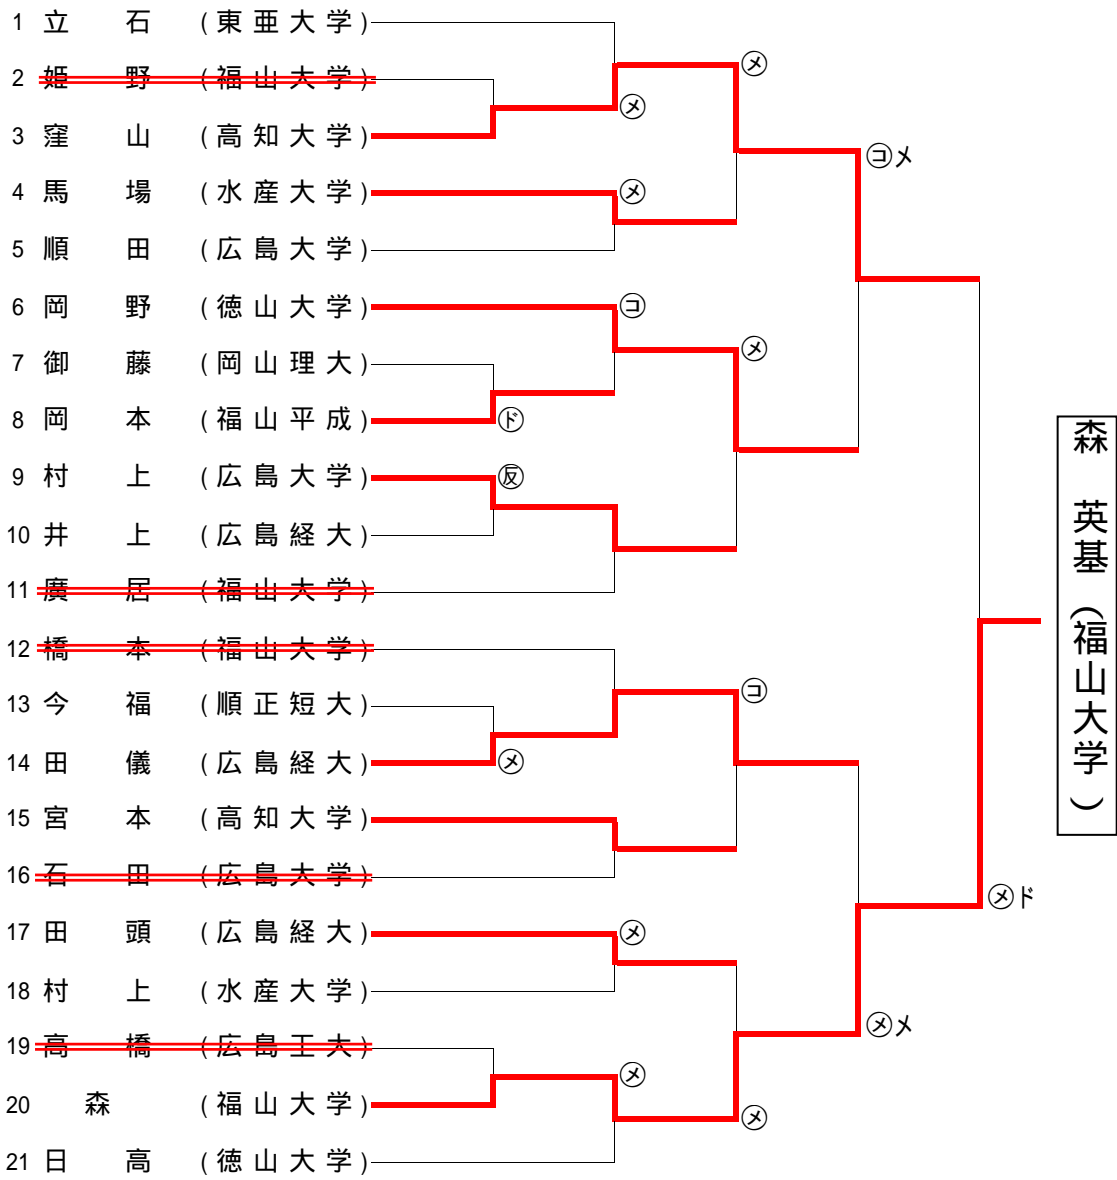

# 男子 Challenge Cup トーナメント表

女子 Challenge Cup リーグ表

決勝トーナメント

予選リーグ

	1 吉田	2 熊崎	3 斉藤
1 吉田 (聖カ女大)	*	Ⓣ×	*
2 熊崎 (就実大学)	△	*	*
<del>3 斉藤 (広島修大)</del>	*	*	*

予選1位がイ、2位がハ

	4 根本	5 台越	6 伊藤	7 藤澤
4 根本 (島根大学)	*	Ⓣ	*	□
5 台越 (聖カ女大)	Ⓣ×	*	*	□
<del>6 伊藤 (鳥取大学)</del>	*	*	*	*
7 藤澤 (下関市立)	□	□	*	*

予選1位がニ、2位がロ